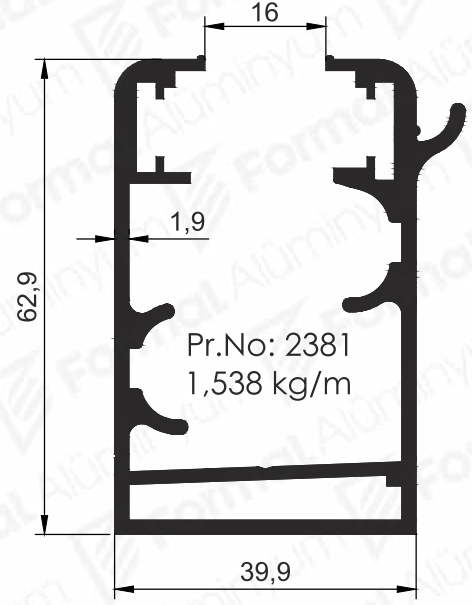

Pr. No: 1815
0,914 kg/m

Pr.No: 3708
0,926 kg/m

Pr.No: 2691
0,928 kg/m

Pr.No: 2219
0,916 kg/m

Fırtına kasa

Fırtına baza

Dikme

Pr.No: 1816
0,391 kg/m

Pr.No: 1921
0,420 kg/m

Pr.No: 5268
1,443 kg/m

Pr.No: 3615
0,824 kg/m

Pr.No: 4081
0,518 kg/m

Pr.No: 4411
0,509 kg/m

Gold Ekipmanlar

Pr.No: 2336
0,532 kg/m

Pr.No: 1817
0,811 kg/m

Pr.No: 2405
0,171 kg/m

Pr.No: 2406
0,263 kg/m

Pr.No: 3513
0,132 kg/m

Pr.No: 2952
1,621 kg/m

Pr.No: 2953
1,528 kg/m

Pr.No: 2954
0,613 kg/m

Pr.No: 2955
1,288 kg/m

Pr.No: 2956
0,159 kg/m