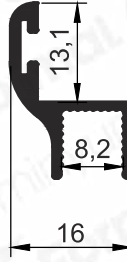

Pr.No: 1921
0,420 kg/m

Pr.No: 5268
1,443 kg/m

Pr.No: 3615
0,824 kg/m

Pr.No: 4081
0,518 kg/m

Pr.No: 4411
0,509 kg/m

Gold Ekipmanlar

Pr.No: 2336
0,532 kg/m

Pr.No: 1817
0,811 kg/m

Pr.No: 2692
0,813 kg/m

Pr.No: 5362
0,854 kg/m

Pr.No: 3848
1,214 kg/m

Pr.No: 2612
1,477 kg/m

Cam fitil

Pr.No: 2404
0,323 kg/m

Pr.No: 5261
0,173 kg/m

Pr.No: 5262
0,126 kg/m

Pr.No: 2405
0,171 kg/m

Pr.No: 2406
0,263 kg/m

Pr.No: 3513
0,132 kg/m

Pr.No: 2952
1,621 kg/m

Pr.No: 2953
1,528 kg/m

Pr.No: 2954
0,613 kg/m

Pr.No: 2955
1,288 kg/m

Pr.No: 2956
0,159 kg/m