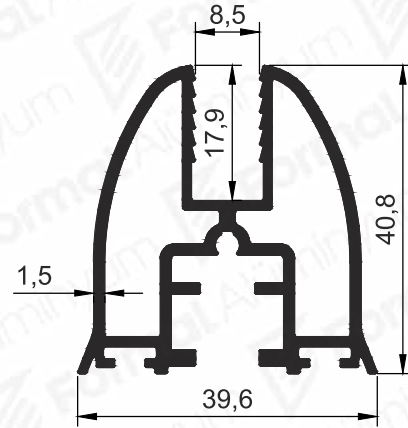

SUPPLIER
OF SECTORAL
LEADERS

Sektör Liderlerinin
Tedarikçisi

GLASS BALCONY PROFILES

Cam Balkon
Profilleri

2020/1

Gold kasa

Gold Baza

Pr.No: 5158
0,833 kg/m

Pr. No: 1815
0,914 kg/m

Pr.No: 3708
0,926 kg/m

Pr.No: 2691
0,928 kg/m

Pr.No: 2219
0,916 kg/m

Fırtına kasa

Fırtına baza

Dikme

Pr.No: 1816
0,391 kg/m

Pr.No: 1921
0,420 kg/m

Pr.No: 5268
1,443 kg/m

Pr.No: 3615
0,824 kg/m

Pr.No: 4081
0,518 kg/m

Pr.No: 4411
0,509 kg/m

Gold Ekipmanlar

Pr.No: 2336
0,532 kg/m

Pr.No: 1817
0,811 kg/m

Pr.No: 2405
0,171 kg/m

Pr.No: 2406
0,263 kg/m

Pr.No: 3513
0,132 kg/m

Pr.No: 2952
1,621 kg/m

Pr.No: 2953
1,528 kg/m

Pr.No: 2954
0,613 kg/m

Pr.No: 2955
1,288 kg/m

Pr.No: 2956
0,159 kg/m