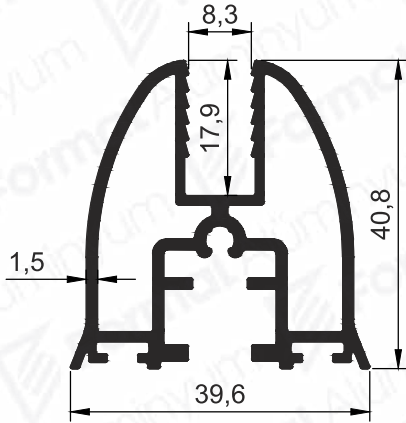

SUPPLIER
OF SECTORAL
LEADERS

Sektör Liderlerinin
Tedarikçisi

GLASS BALCONY PROFILES

Cam Balkon
Profilleri

2020/1

Gold kasa

Gold Baza

Pr.No: 5158
0,833 kg/m

Pr. No: 1815
0,914 kg/m

Pr.No: 3708
0,926 kg/m

Pr.No: 2691
0,928 kg/m

Pr.No: 2219
0,916 kg/m

Fırtına kasa

Fırtına baza

Dikme

Pr.No: 1816
0,391 kg/m

Pr.No: 1921
0,420 kg/m

Pr.No: 5268
1,443 kg/m

Pr.No: 3615
0,824 kg/m

Pr.No: 4081
0,518 kg/m

Pr.No: 4411
0,509 kg/m

Gold Ekipmanlar

Pr.No: 2336
0,532 kg/m

Pr.No: 1817
0,811 kg/m

Pr.No: 2405
0,171 kg/m

Pr.No: 2406
0,263 kg/m

Pr.No: 3513
0,132 kg/m

Pr.No: 2952
1,621 kg/m

Pr.No: 2953
1,528 kg/m

Pr.No: 2954
0,613 kg/m

Pr.No: 2955
1,288 kg/m

Pr.No: 2956
0,159 kg/m