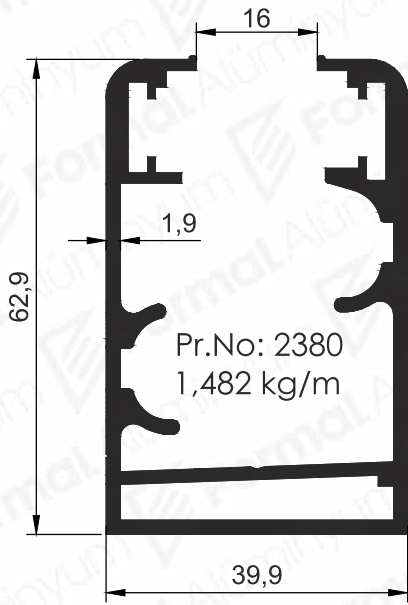

Pr. No: 1815
0,914 kg/m

Pr.No: 3708
0,926 kg/m

Pr.No: 2691
0,928 kg/m

Pr.No: 2219
0,916 kg/m

Fırtına kasa

Fırtına baza

Dikme

Pr.No: 1816
0,391 kg/m

Pr.No: 1921
0,420 kg/m

Pr.No: 5268
1,443 kg/m

Pr.No: 3615
0,824 kg/m

Pr.No: 4081
0,518 kg/m

Pr.No: 4411
0,509 kg/m

Gold Ekipmanlar

Pr.No: 2336
0,532 kg/m

Pr.No: 1817
0,811 kg/m

Pr.No: 2692
0,813 kg/m

Pr.No: 5362
0,854 kg/m

Pr.No: 3848
1,214 kg/m

Pr.No: 2612
1,477 kg/m

Cam fitil

Pr.No: 2404
0,323 kg/m

Pr.No: 5261
0,173 kg/m

Pr.No: 5262
0,126 kg/m

Pr.No: 2405
0,171 kg/m

Pr.No: 2406
0,263 kg/m

Pr.No: 3513
0,132 kg/m

Pr.No: 2952
1,621 kg/m

Pr.No: 2953
1,528 kg/m

Pr.No: 2954
0,613 kg/m

Pr.No: 2955
1,288 kg/m

Pr.No: 2956
0,159 kg/m