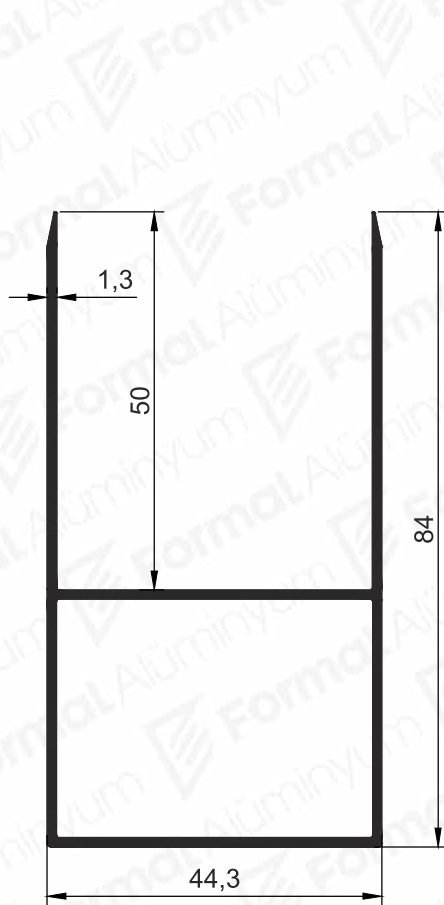

Pr.No: 1921
0,420 kg/m

Pr.No: 5268
1,443 kg/m

Pr.No: 3615
0,824 kg/m

Pr.No: 4081
0,518 kg/m

Pr.No: 4411
0,509 kg/m

Gold Ekipmanlar

Pr.No: 2336
0,532 kg/m

Pr.No: 1817
0,811 kg/m

Pr.No: 2692
0,813 kg/m

Pr.No: 5362
0,854 kg/m

Pr.No: 3848
1,214 kg/m

Pr.No: 2612
1,477 kg/m

Cam fitil

Pr.No: 2404
0,323 kg/m

Pr.No: 5261
0,173 kg/m

Pr.No: 5262
0,126 kg/m

Pr.No: 2405
0,171 kg/m

Pr.No: 2406
0,263 kg/m

Pr.No: 3513
0,132 kg/m

Pr.No: 2952
1,621 kg/m

Pr.No: 2953
1,528 kg/m

Pr.No: 2954
0,613 kg/m

Pr.No: 2955
1,288 kg/m

Pr.No: 2956
0,159 kg/m