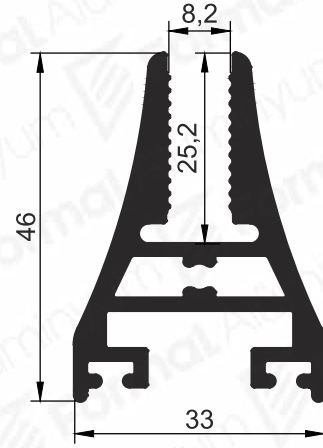

Pr.No: 2405
0,171 kg/m

Pr.No: 2406
0,263 kg/m

Pr.No: 3513
0,132 kg/m

Pr.No: 2952
1,621 kg/m

Pr.No: 2953
1,528 kg/m

Pr.No: 2954
0,613 kg/m

Pr.No: 2955
1,288 kg/m

Pr.No: 2956
0,159 kg/m

Gold Isıcamlı

Pr.No: 3904
0,873 kg/m

Pr.No: 3998
1,489 kg/m

Pr.No: 9307
1,482 kg/m

Pr.No: 9308
1,104 kg/m

Pr.No: 9620
1,009 kg/m

**SUPPLIER
OF SECTORAL
LEADERS**

Sektör Liderlerinin
Tedarikçisi