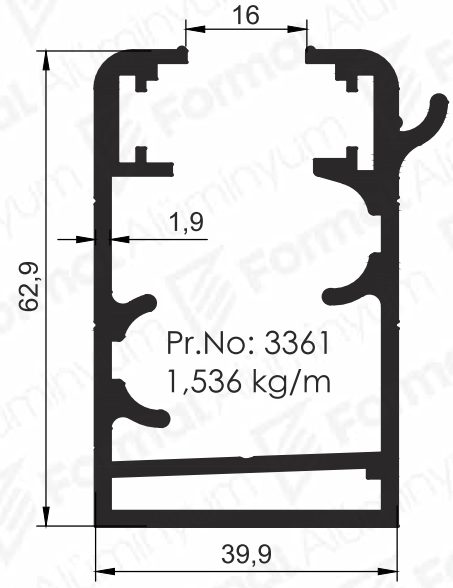

Pr. No: 1815
0,914 kg/m

Pr.No: 3708
0,926 kg/m

Pr.No: 2691
0,928 kg/m

Pr.No: 2219
0,916 kg/m

Fırtına kasa

Fırtına baza

Dikme

Pr.No: 1816
0,391 kg/m

Pr.No: 1921
0,420 kg/m

Pr.No: 5268
1,443 kg/m

Pr.No: 3615
0,824 kg/m

Pr.No: 4081
0,518 kg/m

Pr.No: 4411
0,509 kg/m

Gold Ekipmanlar

Pr.No: 2336
0,532 kg/m

Pr.No: 1817
0,811 kg/m

Pr.No: 2405
0,171 kg/m

Pr.No: 2406
0,263 kg/m

Pr.No: 3513
0,132 kg/m

Pr.No: 2952
1,621 kg/m

Pr.No: 2953
1,528 kg/m

Pr.No: 2954
0,613 kg/m

Pr.No: 2955
1,288 kg/m

Pr.No: 2956
0,159 kg/m