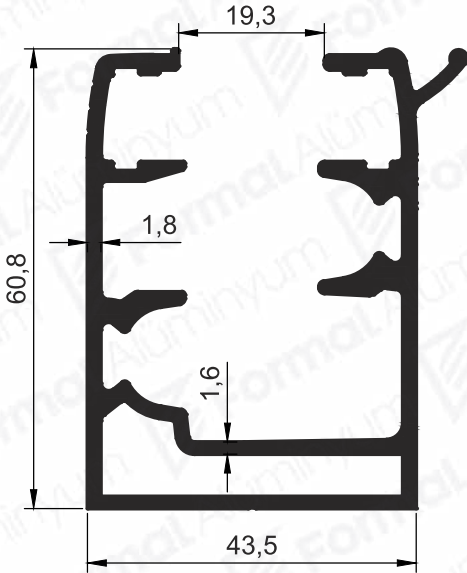

Pr. No: 1815
0,914 kg/m

Pr.No: 3708
0,926 kg/m

Pr.No: 2691
0,928 kg/m

Pr.No: 2219
0,916 kg/m

Fırtına kasa

Fırtına baza

Dikme

Pr.No: 1816
0,391 kg/m

Pr.No: 1921
0,420 kg/m

Pr.No: 5268
1,443 kg/m

Pr.No: 3615
0,824 kg/m

Pr.No: 4081
0,518 kg/m

Pr.No: 4411
0,509 kg/m

Gold Ekipmanlar

Pr.No: 2336
0,532 kg/m

Pr.No: 1817
0,811 kg/m