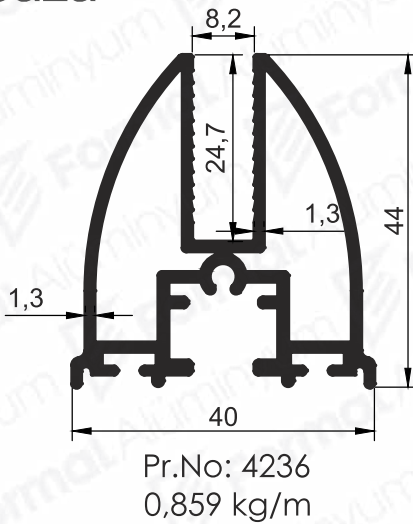

Pr. No: 1815
0,914 kg/m

Pr.No: 3708
0,926 kg/m

Pr.No: 2691
0,928 kg/m

Pr.No: 2219
0,916 kg/m

Fırtına kasa

Fırtına baza

Dikme

Pr.No: 1816
0,391 kg/m

Pr.No: 1921
0,420 kg/m

Pr.No: 5268
1,443 kg/m

Pr.No: 3615
0,824 kg/m

Pr.No: 4081
0,518 kg/m

Pr.No: 4411
0,509 kg/m

Gold Ekipmanlar

Pr.No: 2336
0,532 kg/m

Pr.No: 1817
0,811 kg/m

Pr.No: 2692
0,813 kg/m

Pr.No: 5362
0,854 kg/m

Pr.No: 3848
1,214 kg/m

Pr.No: 2612
1,477 kg/m

Cam fitil

Pr.No: 2404
0,323 kg/m

Pr.No: 5261
0,173 kg/m

Pr.No: 5262
0,126 kg/m

Pr.No: 2405
0,171 kg/m

Pr.No: 2406
0,263 kg/m

Pr.No: 3513
0,132 kg/m

Pr.No: 2952
1,621 kg/m

Pr.No: 2953
1,528 kg/m

Pr.No: 2954
0,613 kg/m

Pr.No: 2955
1,288 kg/m

Pr.No: 2956
0,159 kg/m