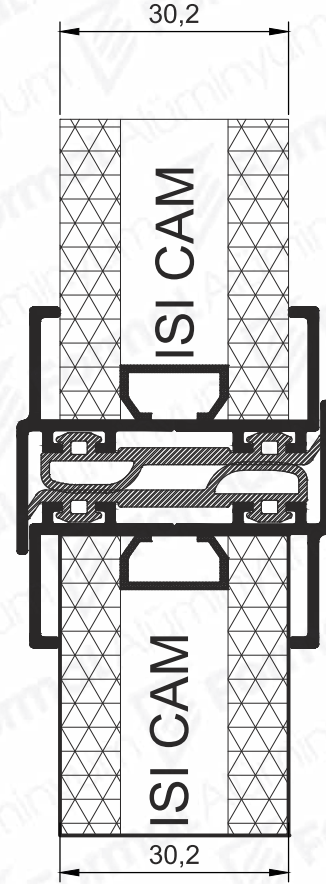

Pr. No: 1815
0,914 kg/m

Pr.No: 3708
0,926 kg/m

Pr.No: 2691
0,928 kg/m

Pr.No: 2219
0,916 kg/m

Fırtına kasa

Fırtına baza

Dikme

Pr.No: 1816
0,391 kg/m

Pr.No: 1921
0,420 kg/m

Pr.No: 5268
1,443 kg/m

Pr.No: 3615
0,824 kg/m

Pr.No: 4081
0,518 kg/m

Pr.No: 4411
0,509 kg/m

Gold Ekipmanlar

Pr.No: 2336
0,532 kg/m

Pr.No: 1817
0,811 kg/m

Pr.No: 2405
0,171 kg/m

Pr.No: 2406
0,263 kg/m

Pr.No: 3513
0,132 kg/m

Pr.No: 2952
1,621 kg/m

Pr.No: 2953
1,528 kg/m

Pr.No: 2954
0,613 kg/m

Pr.No: 2955
1,288 kg/m

Pr.No: 2956
0,159 kg/m

Pr.No: 2957
0,141 kg/m

Pr.No: 3492
0,154 kg/m

Pr.No: 3493
0,189 kg/m

Gold Isıcamlı

Pr.No: 3648
0,374 kg/m

Pr.No: 3843
0,399 kg/m

Pr.No: 3648

Pr.No: 3649
0,427 kg/m