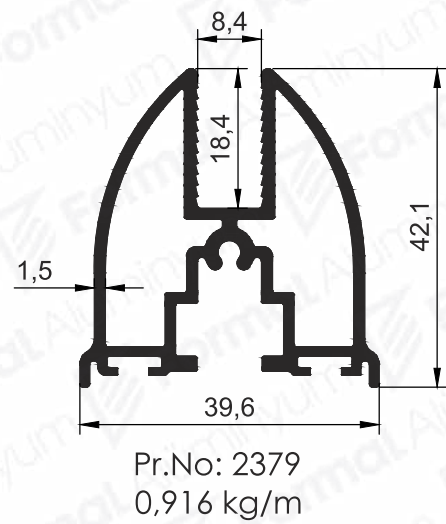

Pr. No: 1815
0,914 kg/m

Pr.No: 3708
0,926 kg/m

Pr.No: 2691
0,928 kg/m

Pr.No: 2219
0,916 kg/m

Fırtına kasa

Fırtına baza

Dikme

Pr.No: 1816
0,391 kg/m

Pr.No: 1921
0,420 kg/m

Pr.No: 5268
1,443 kg/m

Pr.No: 3615
0,824 kg/m

Pr.No: 4081
0,518 kg/m

Pr.No: 4411
0,509 kg/m

Gold Ekipmanlar

Pr.No: 2336
0,532 kg/m

Pr.No: 1817
0,811 kg/m

Pr.No: 2692
0,813 kg/m

Pr.No: 5362
0,854 kg/m

Pr.No: 3848
1,214 kg/m

Pr.No: 2612
1,477 kg/m

Cam fitil

Pr.No: 2404
0,323 kg/m

Pr.No: 5261
0,173 kg/m

Pr.No: 5262
0,126 kg/m

Pr.No: 2405
0,171 kg/m

Pr.No: 2406
0,263 kg/m

Pr.No: 3513
0,132 kg/m

Pr.No: 2952
1,621 kg/m

Pr.No: 2953
1,528 kg/m

Pr.No: 2954
0,613 kg/m

Pr.No: 2955
1,288 kg/m

Pr.No: 2956
0,159 kg/m