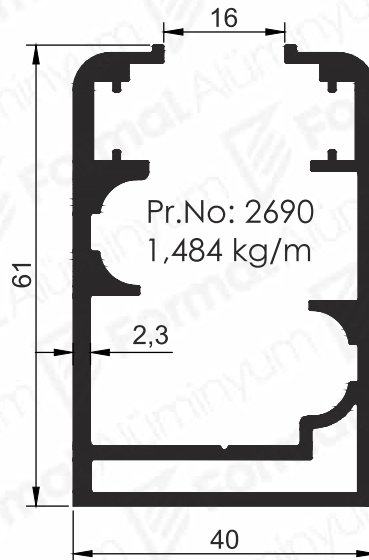

SUPPLIER
OF SECTORAL
LEADERS

Sektör Liderlerinin
Tedarikçisi

GLASS BALCONY PROFILES

Cam Balkon
Profilleri

2020/1

Gold kasa

Gold Baza

Pr.No: 5158
0,833 kg/m

Pr. No: 1815
0,914 kg/m

Pr.No: 3708
0,926 kg/m

Pr.No: 2691
0,928 kg/m

Pr.No: 2219
0,916 kg/m

Fırtına kasa

Fırtına baza

Dikme

Pr.No: 1816
0,391 kg/m

Pr.No: 1921
0,420 kg/m

Pr.No: 5268
1,443 kg/m

Pr.No: 3615
0,824 kg/m

Pr.No: 4081
0,518 kg/m

Pr.No: 4411
0,509 kg/m

Gold Ekipmanlar

Pr.No: 2336
0,532 kg/m

Pr.No: 1817
0,811 kg/m