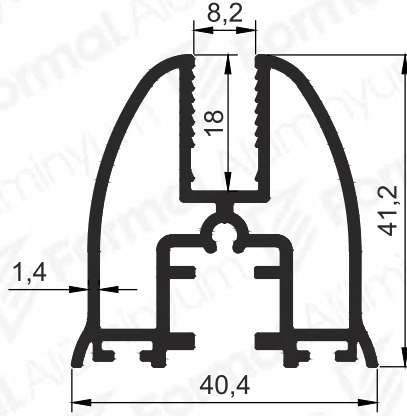

SUPPLIER
OF SECTORAL
LEADERS

Sektör Liderlerinin
Tedarikçisi

GLASS BALCONY PROFILES

Cam Balkon
Profilleri

2020/1

Gold kasa

Gold Baza

Pr.No: 5158
0,833 kg/m

Pr. No: 1815
0,914 kg/m

Pr.No: 3708
0,926 kg/m

Pr.No: 2691
0,928 kg/m

Pr.No: 2219
0,916 kg/m

Fırtına kasa

Fırtına baza

Dikme

Pr.No: 1816
0,391 kg/m

Pr.No: 1921
0,420 kg/m

Pr.No: 5268
1,443 kg/m

Pr.No: 3615
0,824 kg/m

Pr.No: 4081
0,518 kg/m

Pr.No: 4411
0,509 kg/m

Gold Ekipmanlar

Pr.No: 2336
0,532 kg/m

Pr.No: 1817
0,811 kg/m