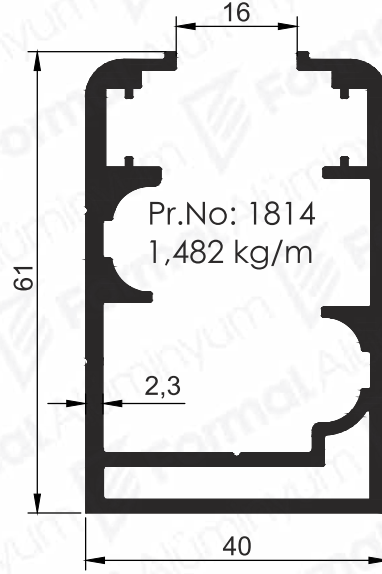

SUPPLIER
OF SECTORAL
LEADERS

Sektör Liderlerinin
Tedarikçisi

GLASS BALCONY PROFILES

Cam Balkon
Profilleri

2020/1

Gold kasa

Gold Baza

Pr.No: 5158
0,833 kg/m

Pr. No: 1815
0,914 kg/m

Pr.No: 3708
0,926 kg/m

Pr.No: 2691
0,928 kg/m

Pr.No: 2219
0,916 kg/m

Fırtına kasa

Fırtına baza

Dikme

Pr.No: 1816
0,391 kg/m

Pr.No: 1921
0,420 kg/m

Pr.No: 5268
1,443 kg/m

Pr.No: 3615
0,824 kg/m

Pr.No: 4081
0,518 kg/m

Pr.No: 4411
0,509 kg/m

Gold Ekipmanlar

Pr.No: 2336
0,532 kg/m

Pr.No: 1817
0,811 kg/m

Pr.No: 2405
0,171 kg/m

Pr.No: 2406
0,263 kg/m

Pr.No: 3513
0,132 kg/m

Pr.No: 2952
1,621 kg/m

Pr.No: 2953
1,528 kg/m

Pr.No: 2954
0,613 kg/m

Pr.No: 2955
1,288 kg/m

Pr.No: 2956
0,159 kg/m