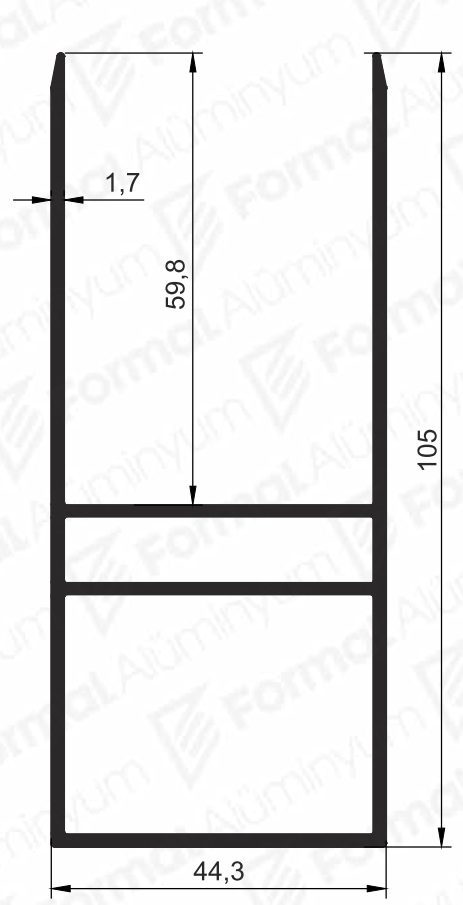

Pr.No: 1921
0,420 kg/m

Pr.No: 5268
1,443 kg/m

Pr.No: 3615
0,824 kg/m

Pr.No: 4081
0,518 kg/m

Pr.No: 4411
0,509 kg/m

Gold Ekipmanlar

Pr.No: 2336
0,532 kg/m

Pr.No: 1817
0,811 kg/m

Pr.No: 2692
0,813 kg/m

Pr.No: 5362
0,854 kg/m

Pr.No: 3848
1,214 kg/m

Pr.No: 2612
1,477 kg/m

Cam fitil

Pr.No: 2404
0,323 kg/m

Pr.No: 5261
0,173 kg/m

Pr.No: 5262
0,126 kg/m

Pr.No: 2405
0,171 kg/m

Pr.No: 2406
0,263 kg/m

Pr.No: 3513
0,132 kg/m

Pr.No: 2952
1,621 kg/m

Pr.No: 2953
1,528 kg/m

Pr.No: 2954
0,613 kg/m

Pr.No: 2955
1,288 kg/m

Pr.No: 2956
0,159 kg/m