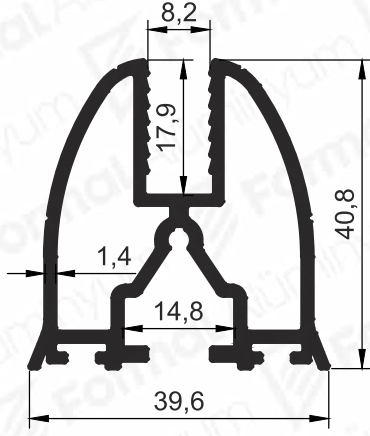

Gold Baza

Pr.No: 5158
0,833 kg/m