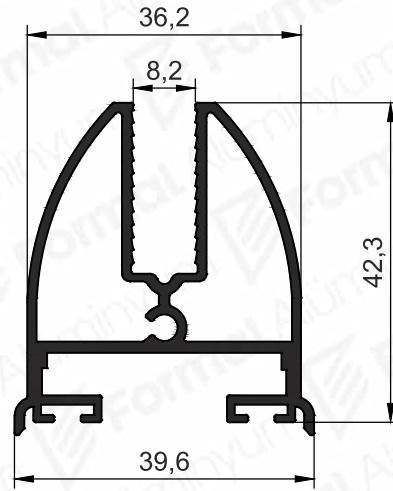

SUPPLIER
OF SECTORAL
LEADERS

Sektör Liderlerinin
Tedarikçisi

GLASS BALCONY PROFILES

Cam Balkon
Profilleri

2020/1

Gold kasa

Gold Baza

Pr.No: 5158
0,833 kg/m

Pr. No: 1815
0,914 kg/m

Pr.No: 3708
0,926 kg/m

Pr.No: 2691
0,928 kg/m

Pr.No: 2219
0,916 kg/m

Fırtına kasa

Fırtına baza

Dikme

Pr.No: 1816
0,391 kg/m

Pr.No: 1921
0,420 kg/m

Pr.No: 5268
1,443 kg/m

Pr.No: 3615
0,824 kg/m

Pr.No: 4081
0,518 kg/m

Pr.No: 4411
0,509 kg/m

Gold Ekipmanlar

Pr.No: 2336
0,532 kg/m

Pr.No: 1817
0,811 kg/m