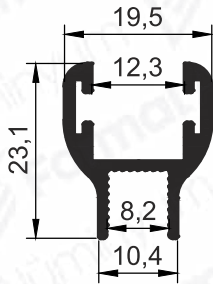

Pr.No: 1921
0,420 kg/m

Pr.No: 5268
1,443 kg/m

Pr.No: 3615
0,824 kg/m

Pr.No: 4081
0,518 kg/m

Pr.No: 4411
0,509 kg/m

Gold Ekipmanlar

Pr.No: 2336
0,532 kg/m

Pr.No: 1817
0,811 kg/m

Pr.No: 2692
0,813 kg/m

Pr.No: 5362
0,854 kg/m

Pr.No: 3848
1,214 kg/m

Pr.No: 2612
1,477 kg/m

Cam fitil

Pr.No: 2404
0,323 kg/m

Pr.No: 5261
0,173 kg/m

Pr.No: 5262
0,126 kg/m

Pr.No: 2405
0,171 kg/m

Pr.No: 2406
0,263 kg/m

Pr.No: 3513
0,132 kg/m

Pr.No: 2952
1,621 kg/m

Pr.No: 2953
1,528 kg/m

Pr.No: 2954
0,613 kg/m

Pr.No: 2955
1,288 kg/m

Pr.No: 2956
0,159 kg/m