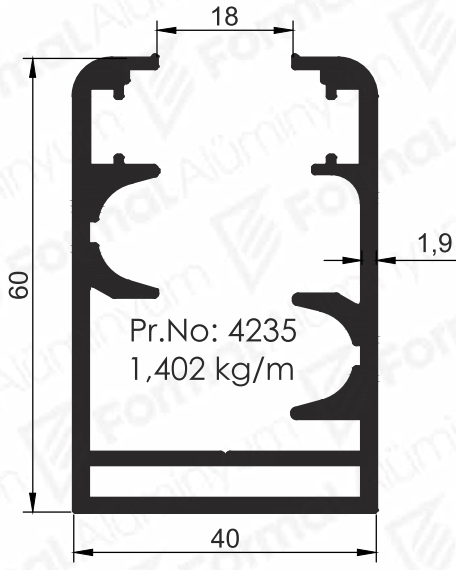

Pr. No: 1815
0,914 kg/m

Pr.No: 3708
0,926 kg/m

Pr.No: 2691
0,928 kg/m

Pr.No: 2219
0,916 kg/m

Fırtına kasa

Fırtına baza

Dikme

Pr.No: 1816
0,391 kg/m

Pr.No: 1921
0,420 kg/m

Pr.No: 5268
1,443 kg/m

Pr.No: 3615
0,824 kg/m

Pr.No: 4081
0,518 kg/m

Pr.No: 4411
0,509 kg/m

Gold Ekipmanlar

Pr.No: 2336
0,532 kg/m

Pr.No: 1817
0,811 kg/m

Pr.No: 2405
0,171 kg/m

Pr.No: 2406
0,263 kg/m

Pr.No: 3513
0,132 kg/m

Pr.No: 2952
1,621 kg/m

Pr.No: 2953
1,528 kg/m

Pr.No: 2954
0,613 kg/m

Pr.No: 2955
1,288 kg/m

Pr.No: 2956
0,159 kg/m