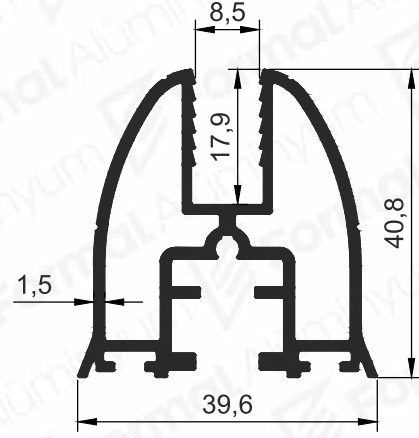

SUPPLIER
OF SECTORAL
LEADERS

Sektör Liderlerinin
Tedarikçisi

GLASS BALCONY PROFILES

Cam Balkon
Profilleri

2020/1

Gold kasa

Gold Baza

Pr.No: 5158
0,833 kg/m

Pr.No: 1921
0,420 kg/m

Pr.No: 5268
1,443 kg/m

Pr.No: 3615
0,824 kg/m

Pr.No: 4081
0,518 kg/m

Pr.No: 4411
0,509 kg/m

Gold Ekipmanlar

Pr.No: 2336
0,532 kg/m

Pr.No: 1817
0,811 kg/m